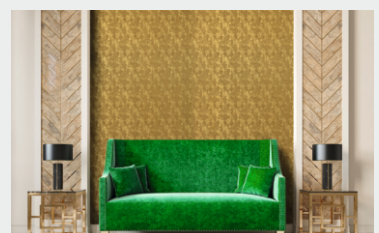

FABRIC AL09